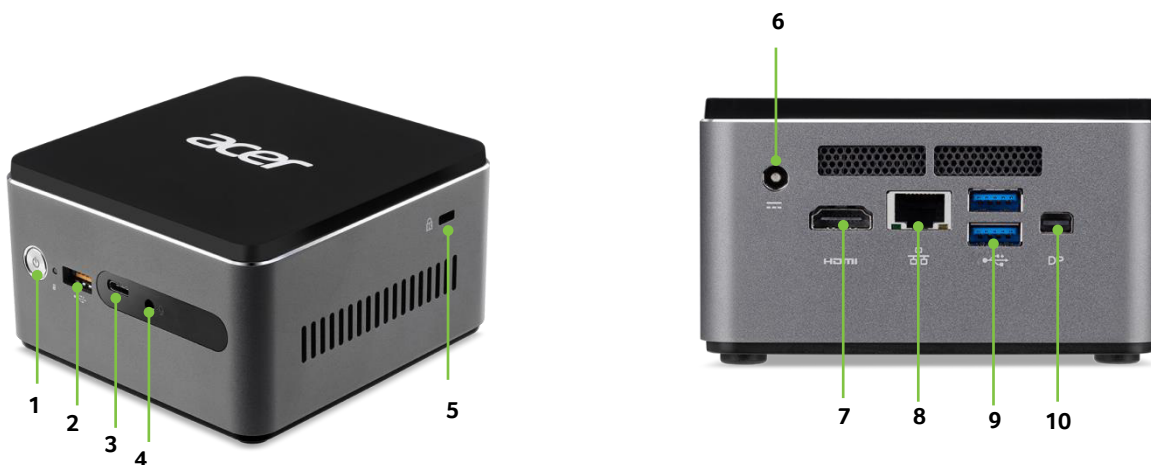

SPECIFICATIONS **Revo Cube Pro** **VEN76G - DT.VRHEF.001**

Présentation	1. Touche marche / arrêt 2. Port USB 3.1 Gen 2 3. Port USB Type-C™ 4. Prise casque / micro	5. Emplacement câble de sécurité 6. Prise secteur 7. Port HDMI® 8. Port Ethernet (RJ-45)	9. x2 ports USB 3.1 Gen 10. Prise audio / vidéo
Système d'exploitation^{1,2}	Windows 10 Pro 64-bit		
Processeur (CPU et Chipset)¹	Processeur Intel® Core™ i5-7200U, Intel® HD Graphics 620		
Mémoire^{1, 3, 4}	4 Go DDR4 Extensible jusqu'à 16 Go DDR4		
Stockage^{1, 5}	HDD: • 1 To, 2.5", 5400 tr/min		
Audio	Section audio intégrée à haute définition		
Communication	WLAN: 802.11ac wireless LAN Bluetooth® 4.2 LE	LAN: Gigabit Ethernet	
Emplacements d'extension	Emplacement M.2 (pour SSD) : 1 Emplacement M.2 (pour WLAN) : 1		
Applications⁶	• Acer Office Manager • Acer Control Center • Acer Pro Shield		
Dimensions	116.6 (W) x 112 (D) x 67 (H) mm		
Adaptateur secteur et batterie	Adaptateur avec 3 pôles de 65W AC		
Conformité	ENERGY STAR® RoHS		
Options et accessoires	Clavier (102 touches) et souris USB Kit VESA		
Certifications	CE FCC CB		

1. Les caractéristiques diffèrent en fonction du modèle.	5. 1 Go correspond à 1 milliard d'octets, 1 To à 1000 Go. La capacité formatée effective est inférieure et peut varier en fonction des éléments pré chargés et de l'environnement d'exploitation. Recovery Management utilise une partie de la capacité de disque dur annoncé comme espace de sauvegarde dédié.
2. Il est nécessaire de disposer d'un logiciel 64 bits pour bénéficier des avantages du traitement en 64 bits.	6. Le détail des logiciels fournis peut différer selon la configuration matérielle, le système d'exploitation et de la disponibilité régionale.
3. Un système d'exploitation 64 bits est requis pour profiter pleinement des performances des 4 Go ou plus de mémoire.	
4. La rapidité d'accès à la mémoire peut varier en fonction du CPU, du chipset ou de la mémoire installée.	

© 2017. Tous droits réservés.

Microsoft et Windows sont des marques déposées de Microsoft Corporation. Intel, Intel Core, Core Inside, Pentium et Pentium Inside sont des marques commerciales d'Intel Corporation aux États-Unis et dans d'autres pays.

About Acer