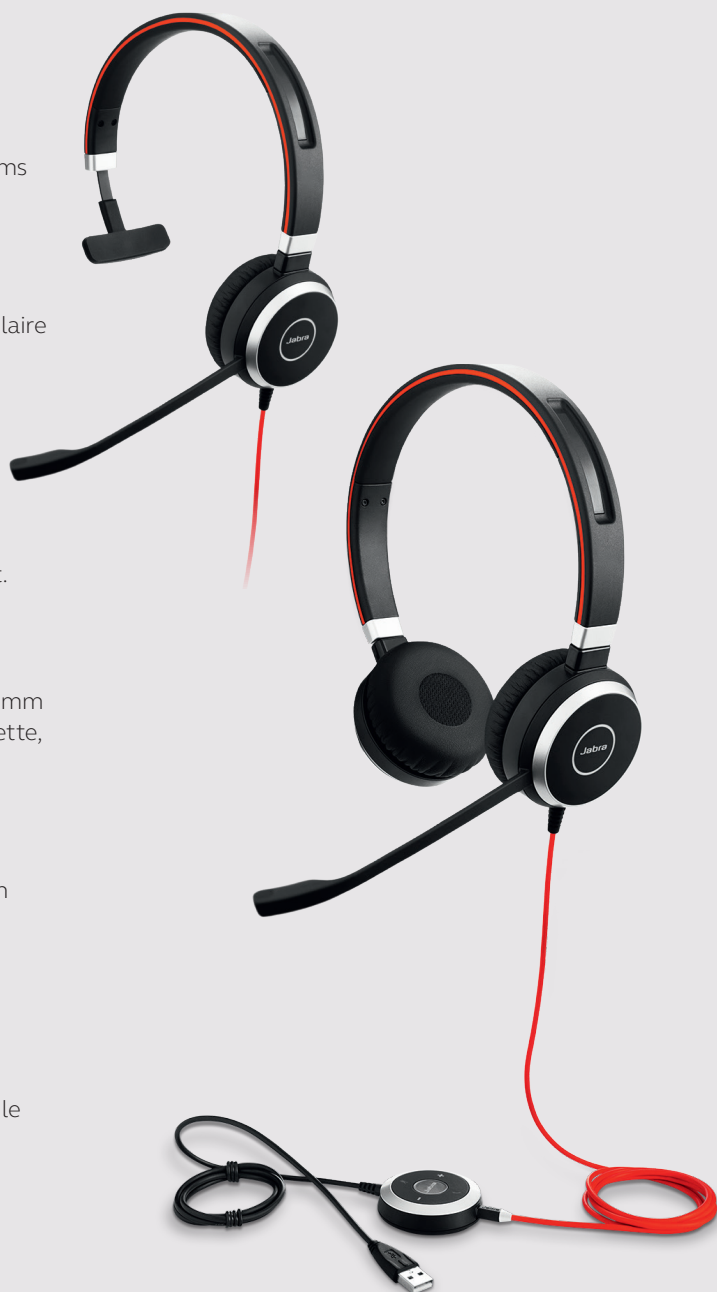

EVOLVE 40

Conçu pour booster votre efficacité.

Micro-casque filaire professionnel. Productivité renforcée.

Certifié UC

Simplifiez la collaboration et améliorez l'expérience d'utilisation de votre plateforme UC et de vos appareils audio. Le micro-casque certifié UC Evolve 40 est proposé en version certifiée Microsoft Teams pour une grande fluidité de communication.

Réduction de bruit passive

Coussinets d'oreille en similicuir confortables et design supra-auriculaire pour un confort prolongé.

Restez focalisé, en toutes circonstances

Indiquez à votre entourage lorsque vous ne souhaitez pas être dérangé grâce au voyant d'occupation. Un indicateur lumineux s'allume automatiquement en rouge lorsque vous êtes en ligne, ce qui vous évite d'être interrompu. Voyant activable manuellement.

Connexion par USB ou jack

Connectez-vous à votre ordinateur via USB-A ou USB-C. Le jack 3,5 mm vous permet de vous connecter à votre appareil* (smartphone, tablette, etc.) pour passer vos appels ou écouter votre musique de partout.

Unité de contrôle intuitive

Accédez facilement aux principales fonctions (volume, désactivation micro, etc.). Décrochez et raccrochez rapidement vos appels, directement depuis l'unité de contrôle.

Mise en route plug-and-play

Fonctionne immédiatement avec les principales plateformes de communications unifiées. Branchez simplement le micro-casque et le tour est joué.

Connexion* :

* En fonction de l'appareil