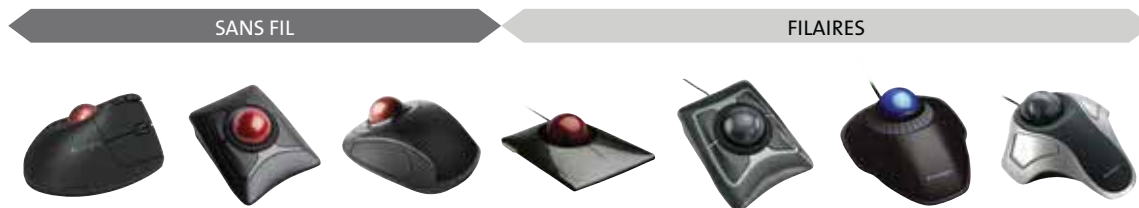

Trackball vertical sans fil Pro Fit® Ergo	Trackball sans fil Expert Mouse®	Trackball sans fil Orbit® mobile	Trackball filaire SlimBlade™	Trackball filaire optique Expert Mouse®	Trackball filaire Orbit® avec molette de défilement	Trackball filaire optique Orbit®
Référence	K75326WW	K72359WW	K72352EU	K72327EU	64325	K72337EU K72500WW	64327EU
Sans fil	✓	✓	✓				
Filaires				✓	✓	✓	✓
Connectivité				USB	USB	USB	USB
Cryptage AES			✓				
Diamètre de la boule	34 mm	55 mm	32 mm	55 mm	55 mm	40 mm	40 mm
Molette de défilement	✓	✓	✓ (tactile)		✓	✓	
Boutons	10	4	2	4	4	2	2
Repose-poignets amovible		✓			✓	✓	
Ambidextre		✓	✓	✓	✓	✓	✓
KensingtonWorks™*	✓	✓	✓	✓	✓	✓	✓