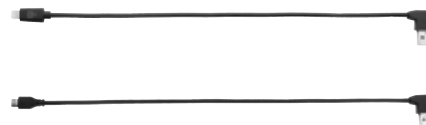

Câbles USB pour coffre de chargement et de synchronisation

K67864WWA | K67866WWA

- Version USB vers Lightning (K67864WWA) ou USB vers micro USB (K67866WWA)
- Pack de 5 câbles conçus uniquement pour être utilisés avec le coffre K67862EU
- Longueur de 285 (K67864WWA) et 315 mm (K67866WWA)