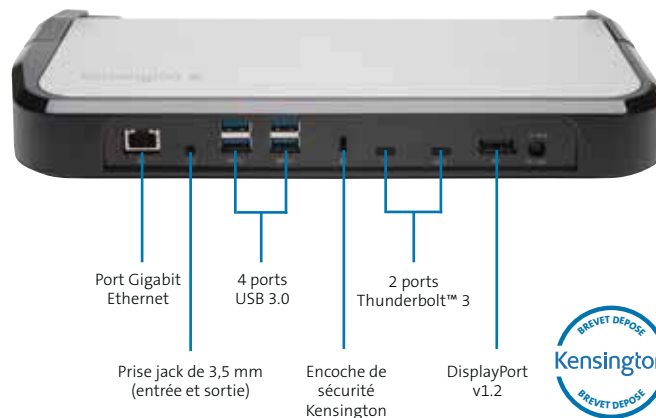

LD5400T Station d'accueil Thunderbolt™ 3 avec badge K-Fob™

Multi-utilisateur avec contrôle administrateur - K39470M

Pour les environnements partagés ou le flex office

- Technologie Thunderbolt™ : taux de transfert de données jusqu'à 40 Gbits/s
- 5K (5120x2880 @ 60 Hz) pour un seul écran ou 4K (4096x2160 @ 60 Hz) pour deux écrans
- Alimentation de 85 W pour les modèles compatibles
- Pour les ordinateurs portables ultrafins de 11 à 15" ainsi que le MacBook Pro 16"
- Compatible avec Windows® 10 et macOS® 10.13 ou version ultérieure