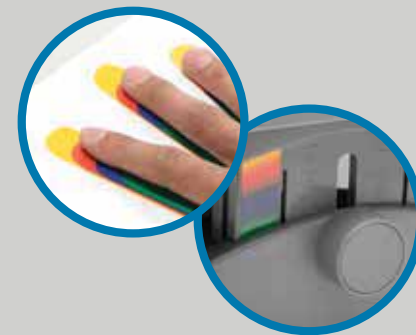

 SmartFit®

Tous les produits SmartFit® disposent d'un code couleur pour être réglés de façon optimale. À l'aide de la grille fournie, mesurez votre main et déterminez la couleur SmartFit® qui vous convient le mieux. Ensuite, il ne vous reste plus qu'à régler votre produit SmartFit®.