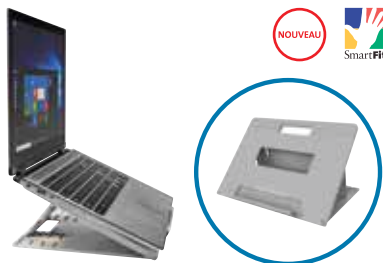

Rehausseur Easy Riser™ Go avec SmartFit®

K50420EU | K50421EU

Ordinateurs portables et de gaming jusqu'à 17" - K50420EU

Ordinateurs portables et tablettes jusqu'à 14" - K50421EU

- Système SmartFit® qui simplifie le positionnement ergonomique idéal en utilisant des recherches scientifiquement prouvées (voir page 98)
- 8 inclinaisons possibles jusqu'à 50° (K50420EU) ou 55° (K50421EU)
- Support double pliable et réglable permettant un meilleur angle de vue et un meilleur ajustement de la hauteur
- Parties rembourrées, socle large et patins antidérapants pour une sécurité et une stabilité garanties
- Répartit la chaleur produite pour augmenter la longévité de la batterie
- S'utilise avec un clavier et une souris (vendus séparément)