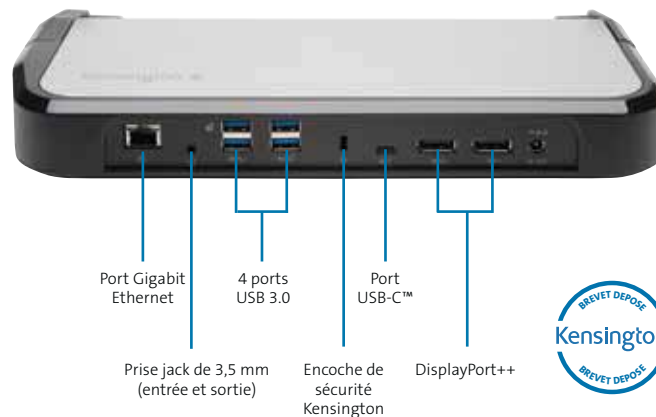

LD4650P Station d'accueil USB-C™ avec badge K-Fob™

Multi-utilisateur avec contrôle administrateur - K38401M

Pour les environnements partagés ou le flex office

- Technologie USB-C™ : taux de transfert de données jusqu'à 10 Gbits/s
- Sortie vidéo 2K pour deux écrans
- Alimentation de 60W pour les modèles compatibles
- Pour les ordinateurs portables ultrafins de 11 à 15"
- Compatible avec Windows® 10