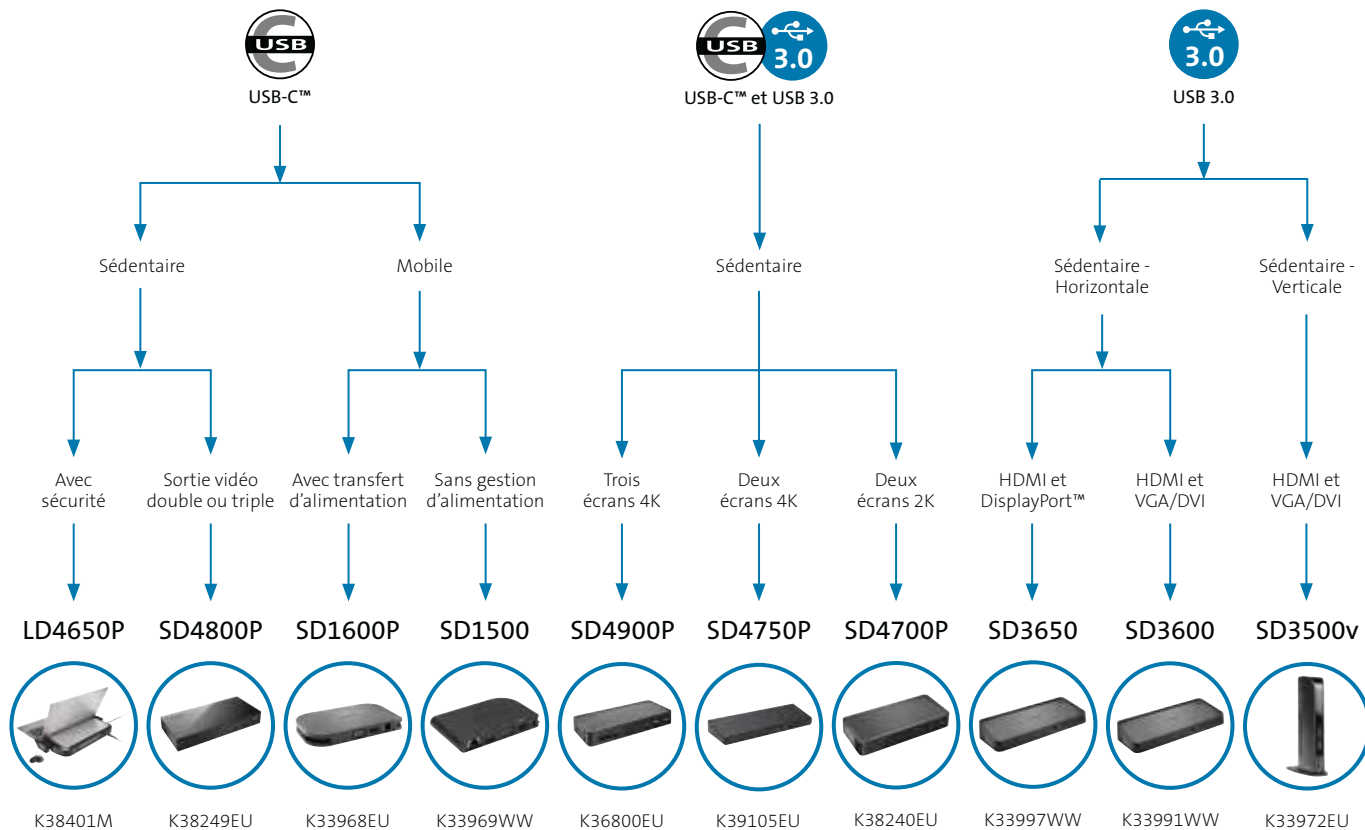

Reportez-vous aux pages 54 à 56 pour consulter les caractéristiques de chaque produit.