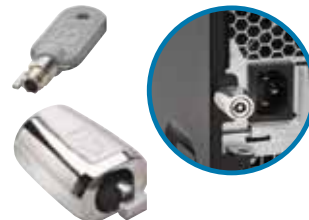

Verrou à clé MicroSaver® 2.0 pour châssis - Clé unique

K64430S

- Technologie de verrouillage T-Bar™ compatible avec l'encoche de sécurité Kensington™ standard
- La technologie de broche dissimulée brevetée sécurise encore plus le câble en limitant les risques crochétage
- Système de clé 5 mm normalisé sur toute la gamme : une clé passe pour plusieurs types de câbles
- Composants en acier inoxydable robustes

Rendez-vous sur www.kensington.com/securityselector pour trouver le câble qu'il vous faut