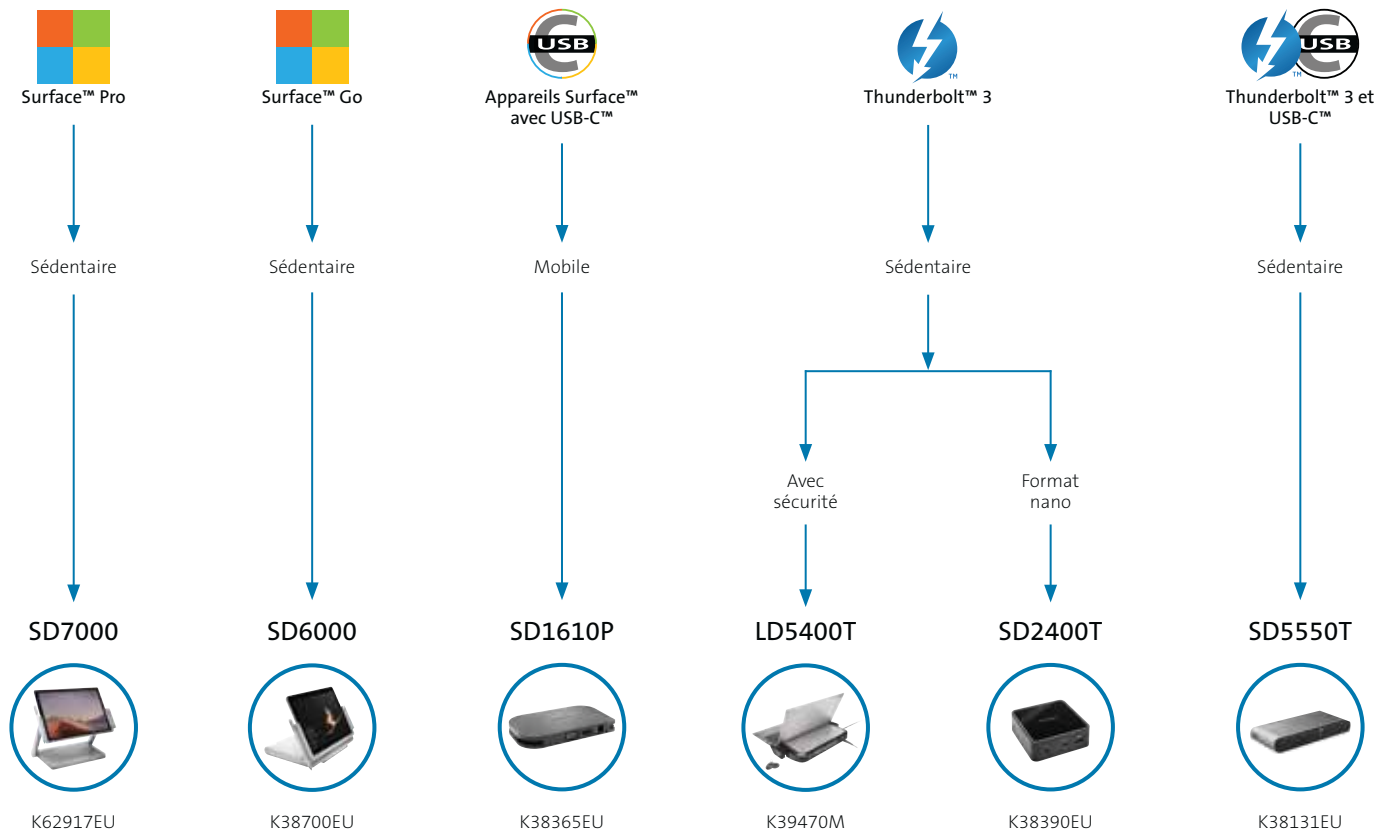

Choisir la meilleure station d'accueil

Reportez-vous aux pages 54 à 56 pour consulter les caractéristiques de chaque produit.