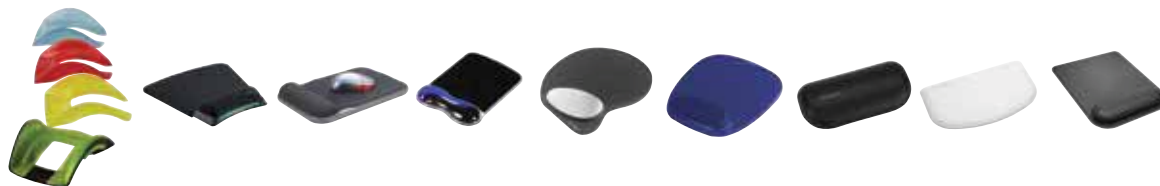

Repose-poignets pour souris - La gamme en un clin d'œil

Kensington®

	Repose-poignets SmartFit® Conform	Repose-poignets avec système SmartFit® réglable en hauteur	Tapis souris en gel réglable en hauteur	Tapis souris avec repose-poignet Duo Gel	Tapis souris avec repose-poignet en gel	Tapis souris avec repose-poignet en mousse	Repose-poignet ErgoSoft™ pour souris standard	Repose-poignet ErgoSoft™ pour souris/trackpads fins	Tapis souris avec repose-poignet ErgoSoft™
Référence	K55787EU	K55793EU	57711	62401 (Bleu/Fumé) 62402 (Rouge/Noir) 62399 (Noir/Fumé)	62386 (Noir) 64273 (Bleu) 62404 (Noir/Gris)	62384 (Noir) 64271 (Bleu)	K52802WW (noir) K50432EU (gris)	K52803EU (noir) K50436EU (gris)	K52888EU (noir) K50437EU (gris)
Matière	Silicone	Gel	Gel	Gel	Gel	Mousse	Gel	Gel	Gel
Hauteur réglable	✓	✓	✓						
Nettoyage à l'aide d'un chiffon	✓			Repose-poignets uniquement			✓	✓	✓
Ambidextre	✓	✓	✓	✓	✓	✓	✓	✓	✓
Antimicrobien		✓							
Système SmartFit®	✓	✓							
Homologation FIRA	✓	✓	✓	✓		✓	✓		

Santé et bien-être