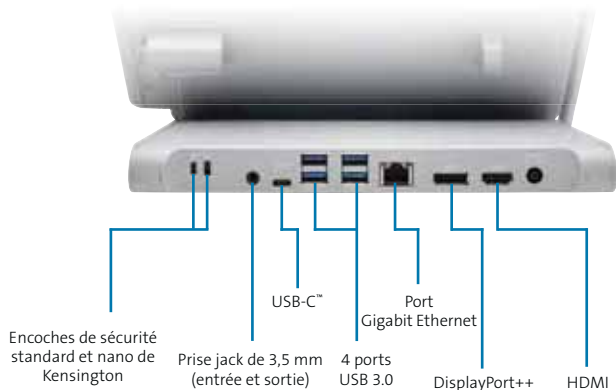

- Sortie vidéo 4K à 30 Hz pour deux écrans ou 4K à 60 Hz pour un écran unique via DisplayPort++ ou HDMI
- 4 ports USB 3.0 (jusqu'à 5 Gbit/s, 5 V/0,9 A), 1 port USB-C™ dédié à la synchronisation des données (jusqu'à 5 Gbit/s en transmission, 5 V/3 A)
- Attache magnétique pour stylet Surface™
- Le kit de verrouillage optionnel sécurise la Surface Pro et empêche le vol (clés différentes : K62918EU/clé passe : K63251M)
- Port Gigabit Ethernet : offre une connexion câblée de 1 Gbit/s au réseau

**Compatible avec la Surface™ Go.**

- Grâce à la technologie exclusive Surface Connect de Microsoft, les utilisateurs peuvent connecter leur appareil pour le recharger tout en profitant d'un support.
- Sécurisez votre Surface Go à l'aide du module de verrouillage optionnel et choisissez entre les solutions à clé standard éprouvées (K62918EU) ou personnalisées (K63251M) de Kensington
- 4 ports USB 3.0 (5 V/0,9 A), 1 port USB-C™ dédié à la synchronisation des données (5 V/3 A), 1 port audio combiné de 3,5 mm et 1 port Gigabit Ethernet
- Connexion facile à des écrans, des téléviseurs ou des projecteurs externes en HDMI ou DisplayPort (1 écran 4K à 60 Hz ; 2 écrans 4K à 30 Hz)
- Des fonctions intelligentes comme une meilleure circulation de l'air, une dissipation de la chaleur et la technologie Cradle Pin pour une durée de vie plus longue
- Exploitez le design articulé pour placer votre Surface Go dans une position parfaite, utilisez l'attache magnétique pour stylet Surface et ajoutez facilement un filtre de confidentialité Kensington (K55900EU, 626663, 626664 ou 626665, voir page 36) pour la sécurité visuelle
- Compatible avec Kensington DockWorks™