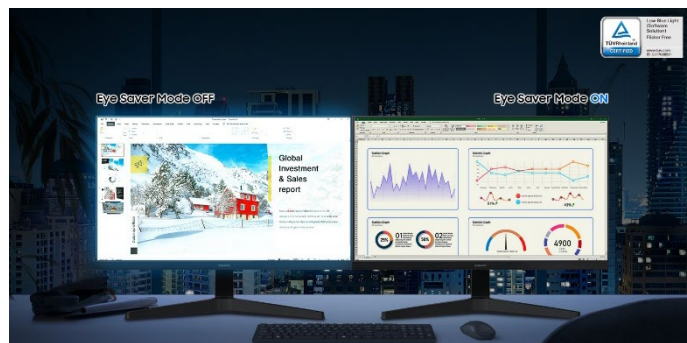

## Écran PC Full HD Standard Plat

#### UNE VISION PARFAITE, SOUS TOUS LES ANGLES

Concentrez-vous sur votre écran, où que vous soyez. La dalle IPS préserve la **vivacité et la clarté des couleurs** tout en préservant les nuances, pour une image nette et réaliste en toute circonstance.