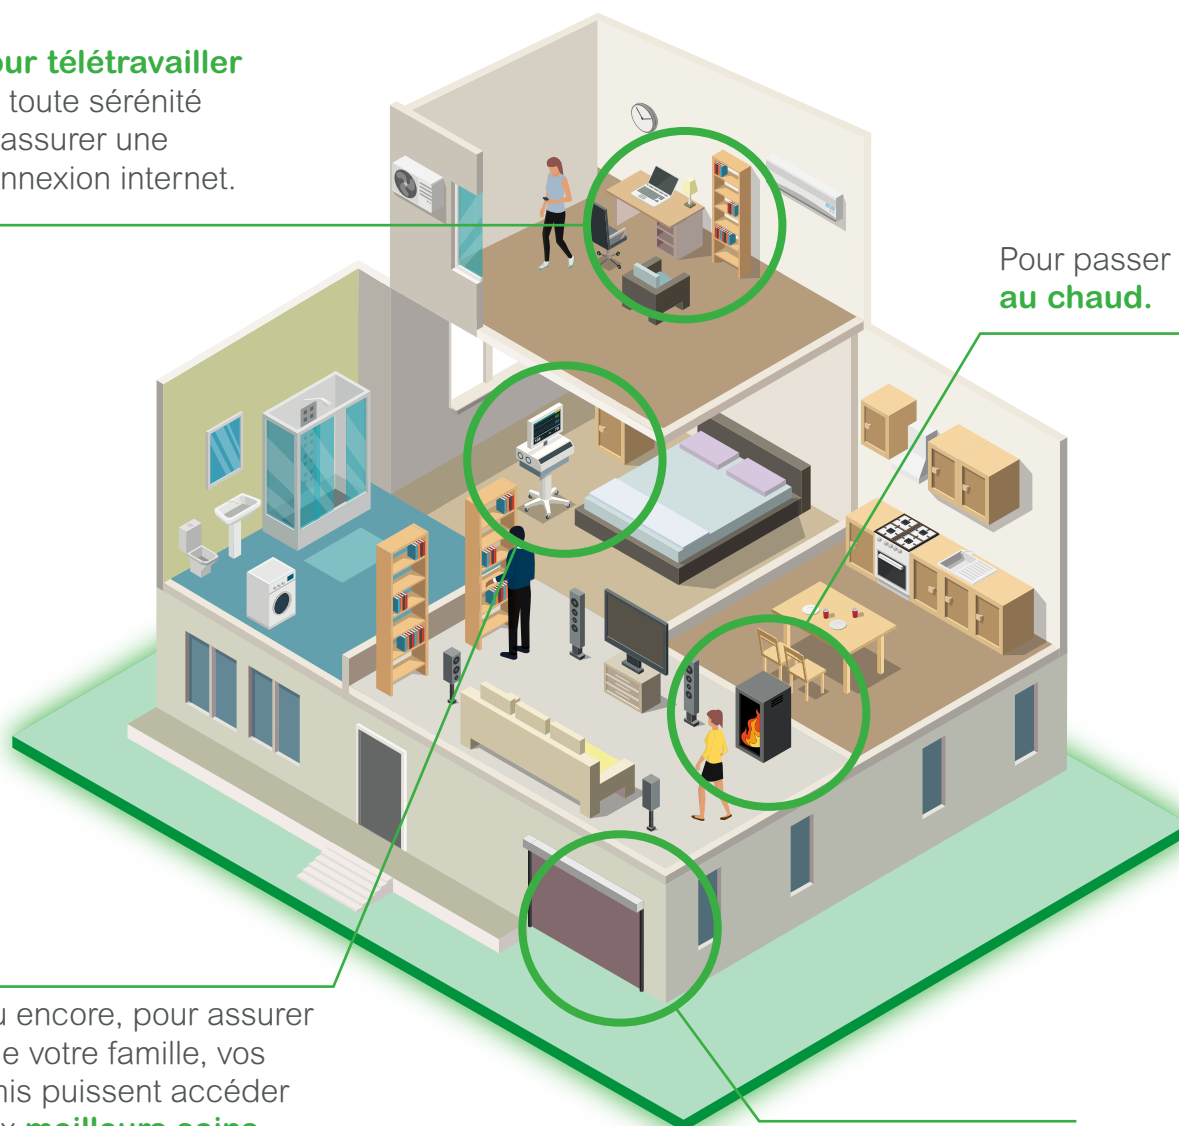

Dans ce contexte, Schneider Electric propose des solutions adaptées qui apportent une continuité des activités en cas de coupure électrique ou de baisse significative de la tension avec nos batteries de secours, appelées aussi onduleurs. Un onduleur garantit une alimentation sécurisée en cas de coupure de courant et délivre une tension stable pour protéger vos appareils sensibles.

# Quel usage pour votre maison?

## Pour télétravailler

en toute sérénité et assurer une connexion internet.

Pour passer l'hiver **au chaud.**

Ou encore, pour assurer que votre famille, vos amis puissent accéder aux **meilleurs soins depuis leur domicile.**

**Pour avoir votre maison toujours accessible** : ouvrir votre porte de garage et vos volets roulants.