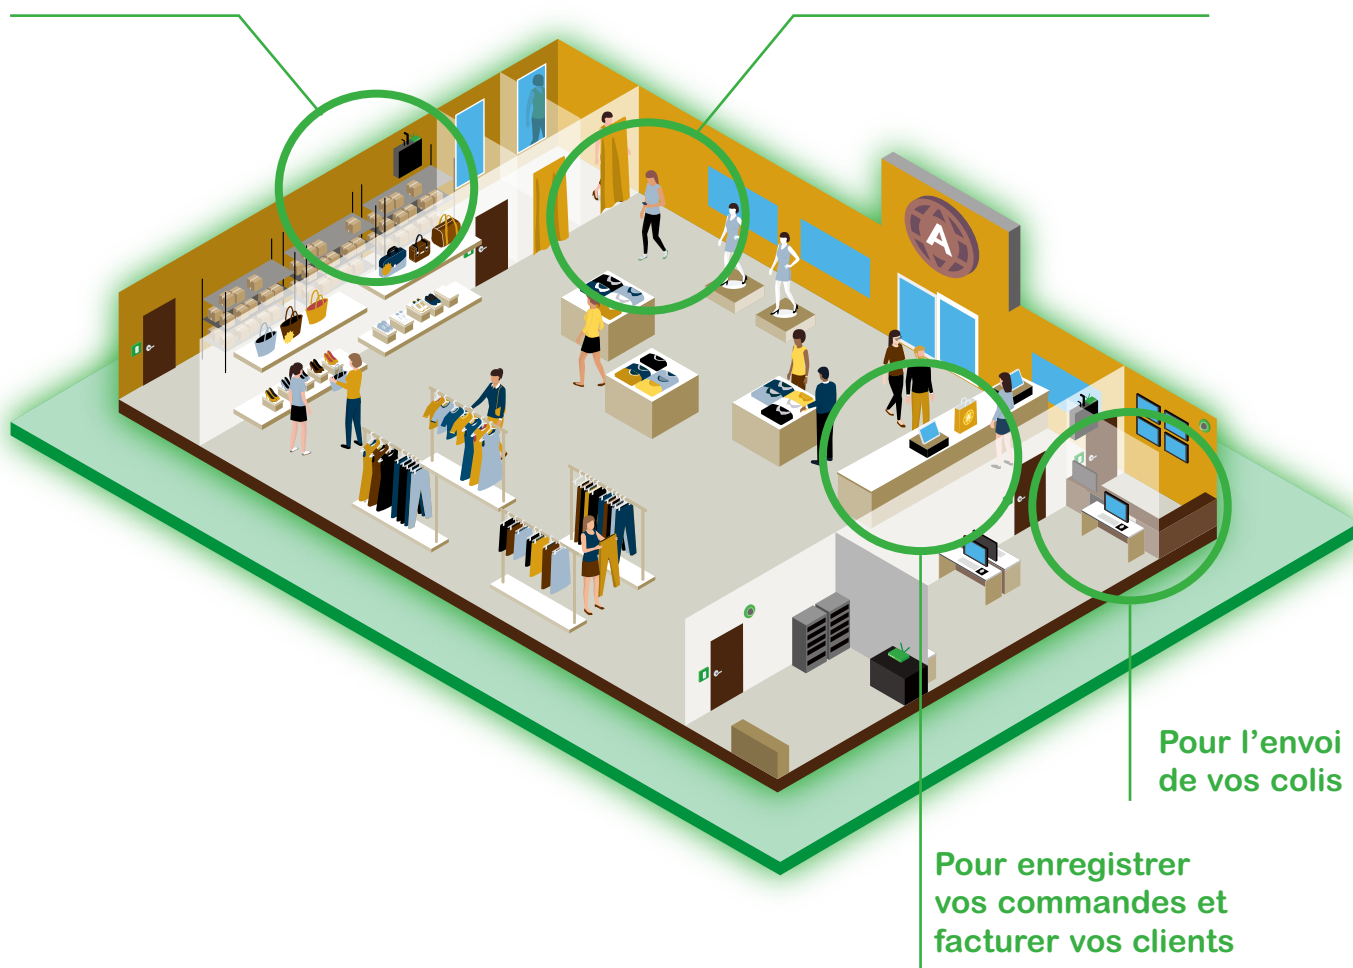

Quel usage pour votre activité professionnelle?

Pour gérer et accéder à **votre stock**

Pour continuer à prendre **vos RDV par téléphone**

Enregistrez vos commandes et facturez vos clients

	Puissance estimée (en watt)	Autonomie*	Référence
Caisse enregistreuse	100 W	2h	SMT1000IC
Téléphonie IP	15 W	2h	SMV750CAI
Wifi	17 W	1h30	SMV750CAI
Routeur	15 W	2h	SMV750CAI
PC + Ecran	120 W	2h30	SMX750I

Protégez votre outil de travail

	Puissance estimée (en watt)	Autonomie*	Référence
Vidéosurveillance et sécurité	330 W	1h30	SMT2200IC
Porte coulissante	150 W	Estimation 300 ouvertures et fermetures (1 kVA) et 600 ouvertures et fermetures (2 kVA)	SRV1KI / SRV2KI

*L'autonomie est donnée à titre indicatif. Elle dépendra de la puissance de l'équipement à protéger et de son usage

Pour en savoir plus et choisir votre onduleur, accédez au sélecteur en ligne:
<https://www.apc.com/shop/fr/fr/tools/ups_selector>